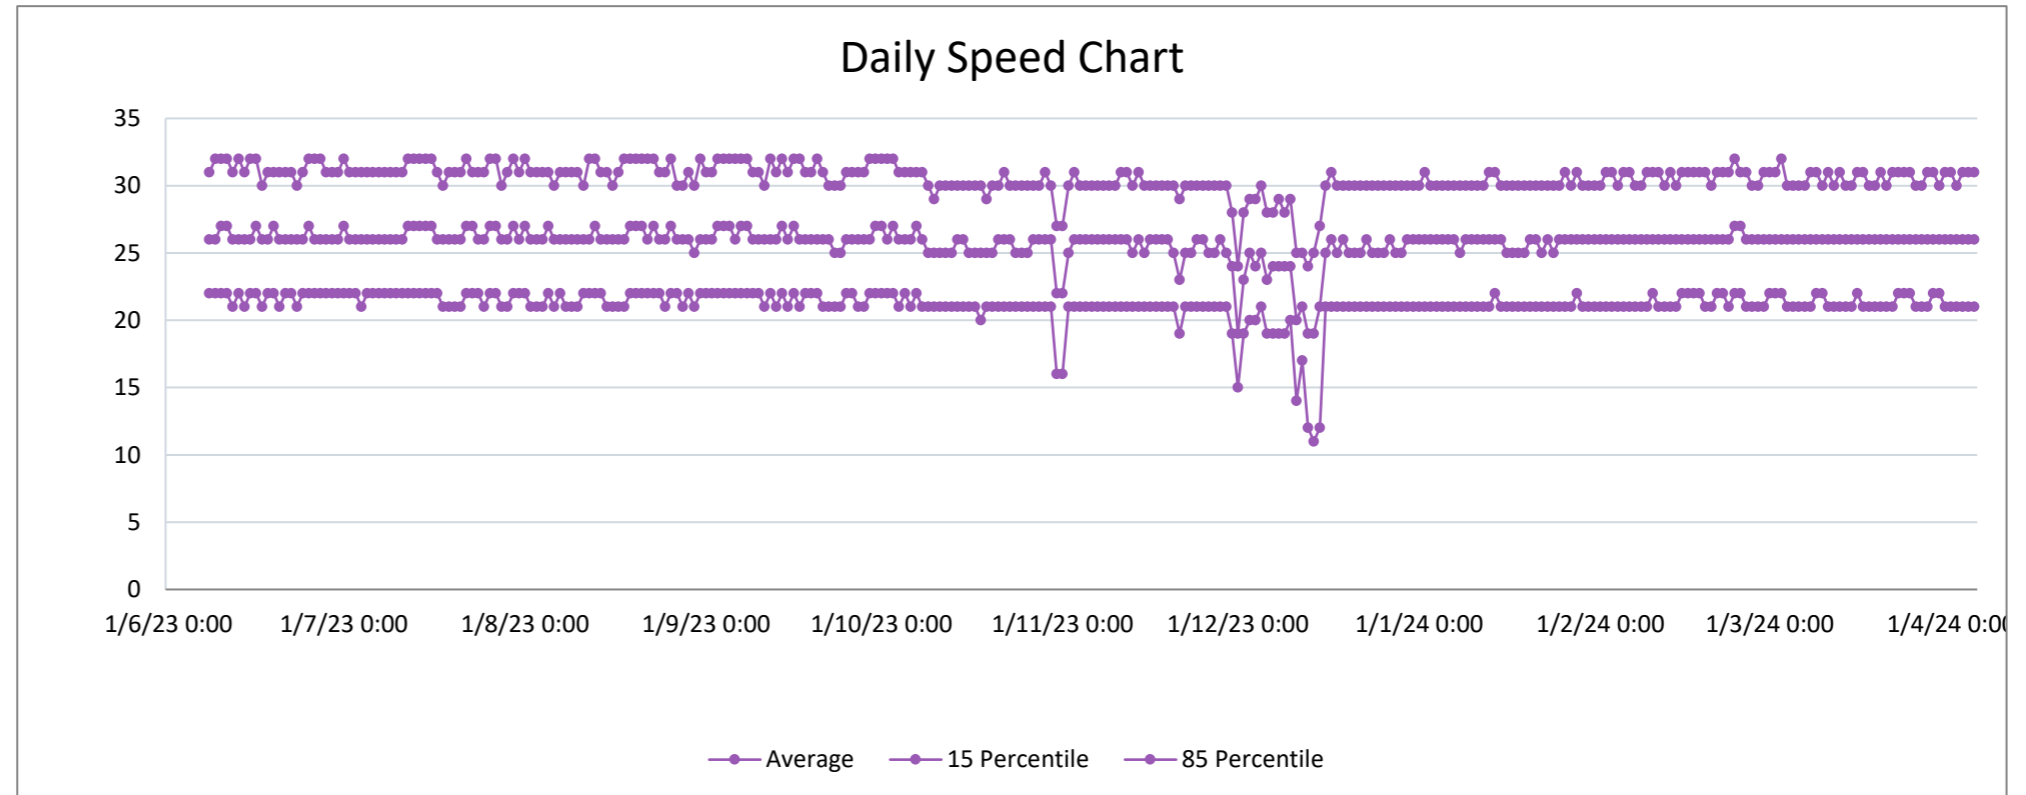

Title  
 Event Days  
 Sites  
 Range  
 Days of Week

Date	Average	15 Percent	85 Percentile
1/6/23 0:00			
2/6/23 0:00			
3/6/23 0:00			
4/6/23 0:00			
5/6/23 0:00			
6/6/23 0:00			
7/6/23 0:00			
8/6/23 0:00	26	22	31
9/6/23 0:00	26	22	32
10/6/23 0:00	27	22	32
11/6/23 0:00	27	22	32
12/6/23 0:00	26	21	31
13/6/23 0:00	26	22	32
14/6/23 0:00	26	21	31
15/6/23 0:00	26	22	32
16/6/23 0:00	27	22	32
17/6/23 0:00	26	21	30
18/6/23 0:00	26	22	31
19/6/23 0:00	27	22	31
20/6/23 0:00	26	21	31
21/6/23 0:00	26	22	31
22/6/23 0:00	26	22	31
23/6/23 0:00	26	21	30
24/6/23 0:00	26	22	31
25/6/23 0:00	27	22	32
26/6/23 0:00	26	22	32
27/6/23 0:00	26	22	32
28/6/23 0:00	26	22	31
29/6/23 0:00	26	22	31
30/6/23 0:00	26	22	31
1/7/23 0:00	27	22	32
2/7/23 0:00	26	22	31
3/7/23 0:00	26	22	31
4/7/23 0:00	26	21	31
5/7/23 0:00	26	22	31
6/7/23 0:00	26	22	31
7/7/23 0:00	26	22	31
8/7/23 0:00	26	22	31
9/7/23 0:00	26	22	31
10/7/23 0:00	26	22	31
11/7/23 0:00	26	22	31
12/7/23 0:00	27	22	32