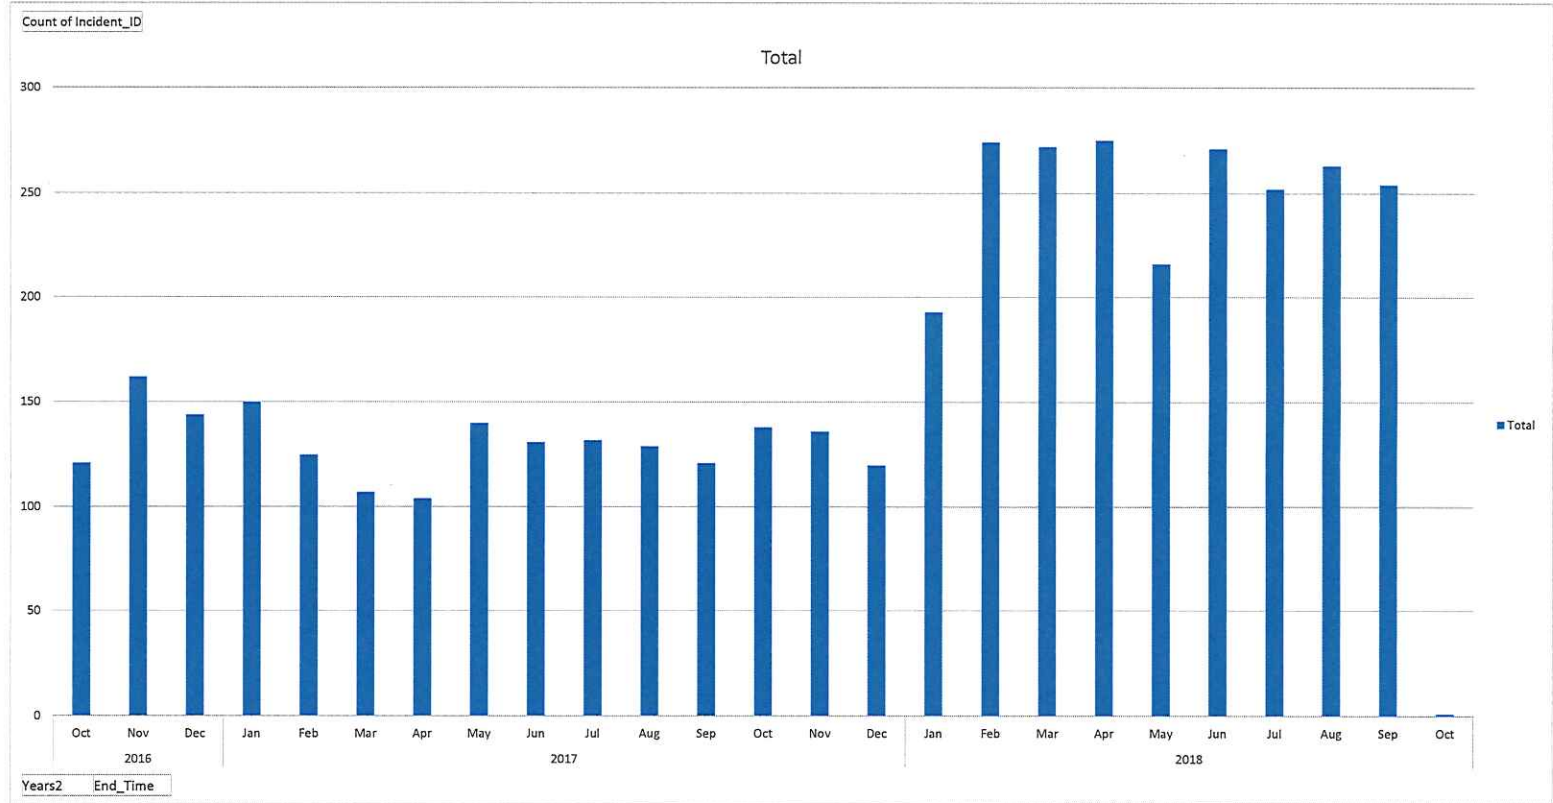

Row Labels	Count of Incident_ID
<b>2016</b>	
Oct	121
Nov	162
Dec	144
<b>2016 Total</b>	<b>427</b>
<b>2017</b>	
Jan	150
Feb	125
Mar	107
Apr	104
May	140
Jun	131
Jul	132
Aug	129
Sep	121
Oct	138
Nov	136
Dec	120
<b>2017 Total</b>	<b>1533</b>
<b>2018</b>	
Jan	193
Feb	274
Mar	272
Apr	275
May	216
Jun	271
Jul	252
Aug	263
Sep	254
Oct	1
<b>2018 Total</b>	<b>2271</b>
<b>Grand Total</b>	<b>4231</b>