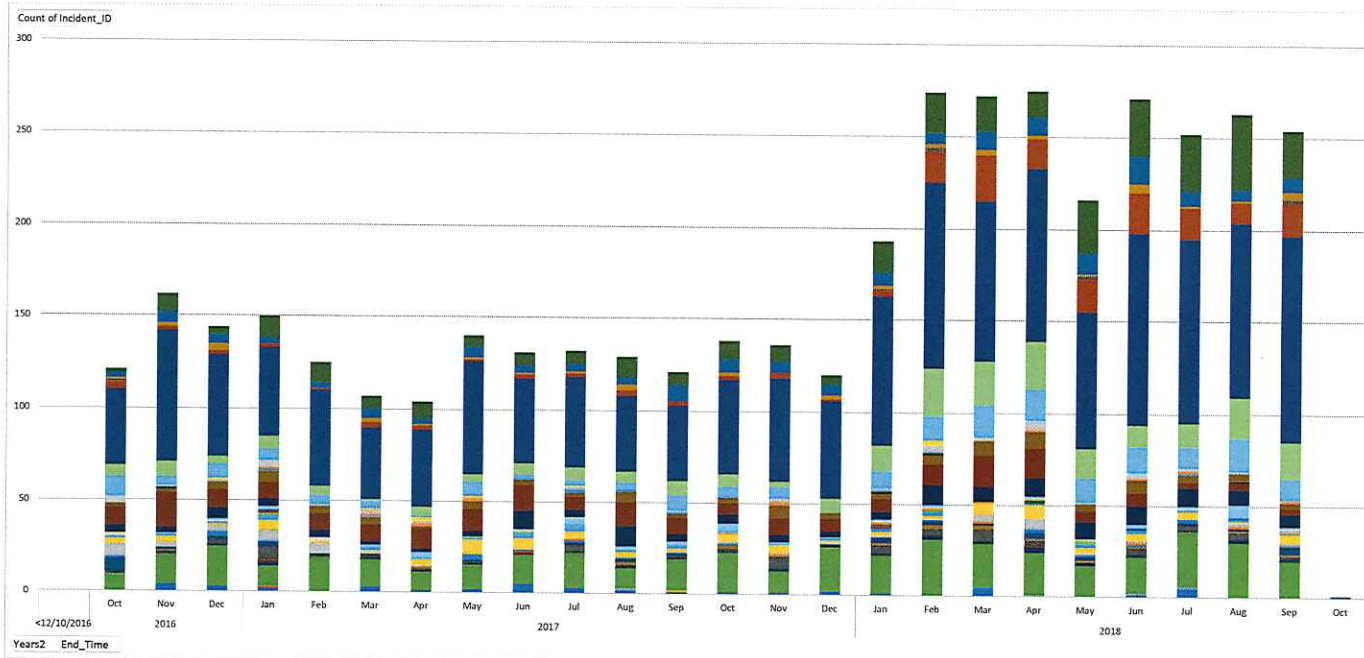

Row Labels	Count of Incident_ID
<b>2016</b>	
Oct	121
Nov	162
Dec	144
<b>2016 Total</b>	<b>427</b>
<b>2017</b>	
Jan	150
Feb	125
Mar	107
Apr	104
May	140
Jun	131
Jul	132
Aug	129
Sep	121
Oct	138
Nov	136
Dec	120
<b>2017 Total</b>	<b>1533</b>
<b>2018</b>	
Jan	193
Feb	274
Mar	272
Apr	275
May	216
Jun	271
Jul	252
Aug	263
Sep	254
Oct	1
<b>2018 Total</b>	<b>2271</b>
<b>Grand Total</b>	<b>4231</b>